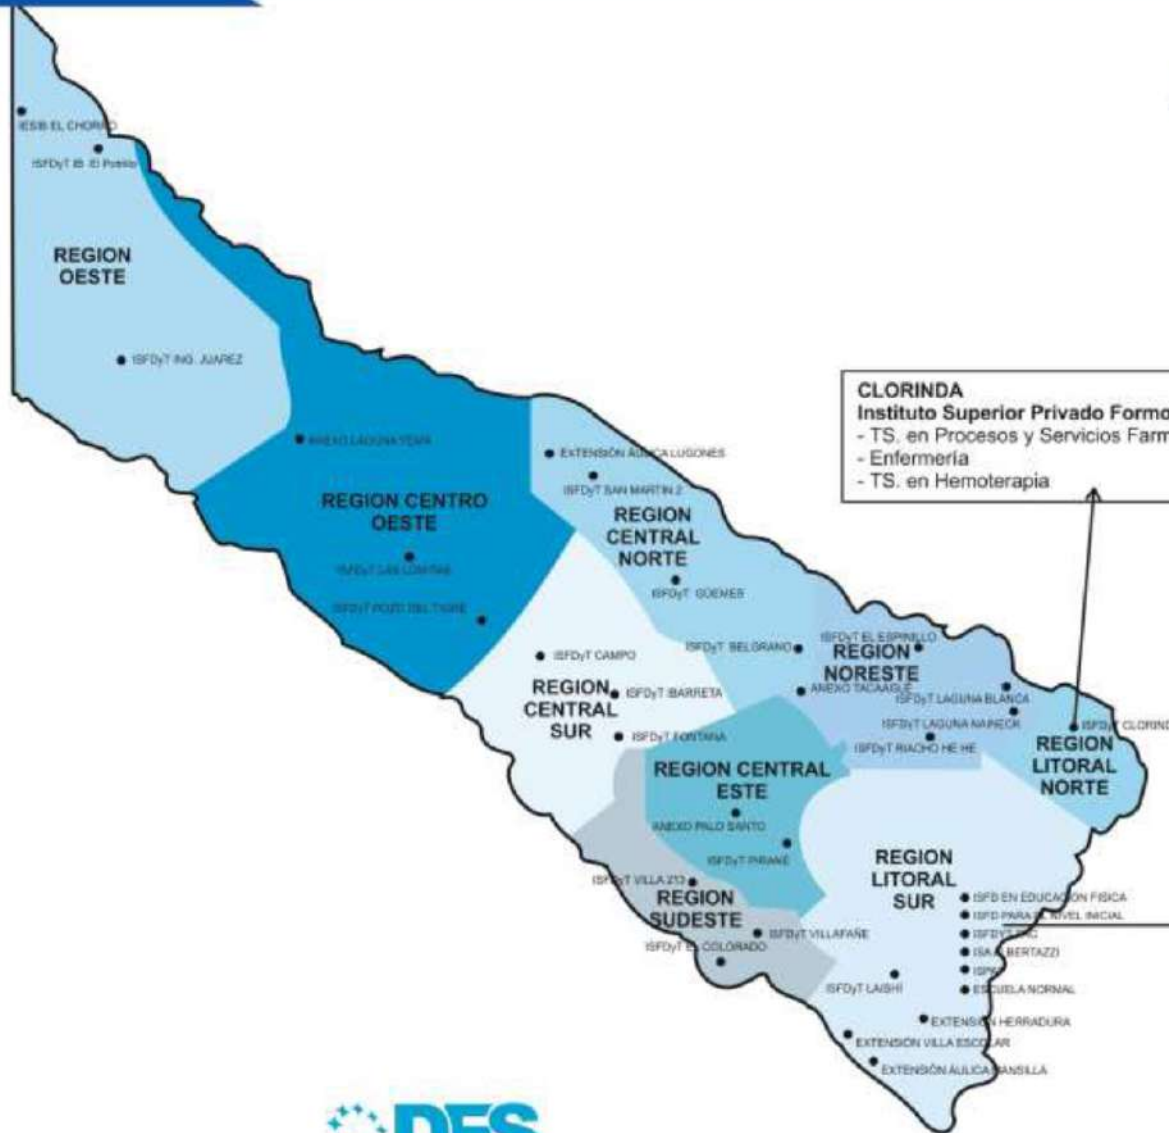

GOBIERNO DE FORMOSA

MINISTERIO DE CULTURA Y EDUCACIÓN

TODOS UNIDOS

CARRERAS 2026

FORMACIÓN TÉCNICA - PRIVADA