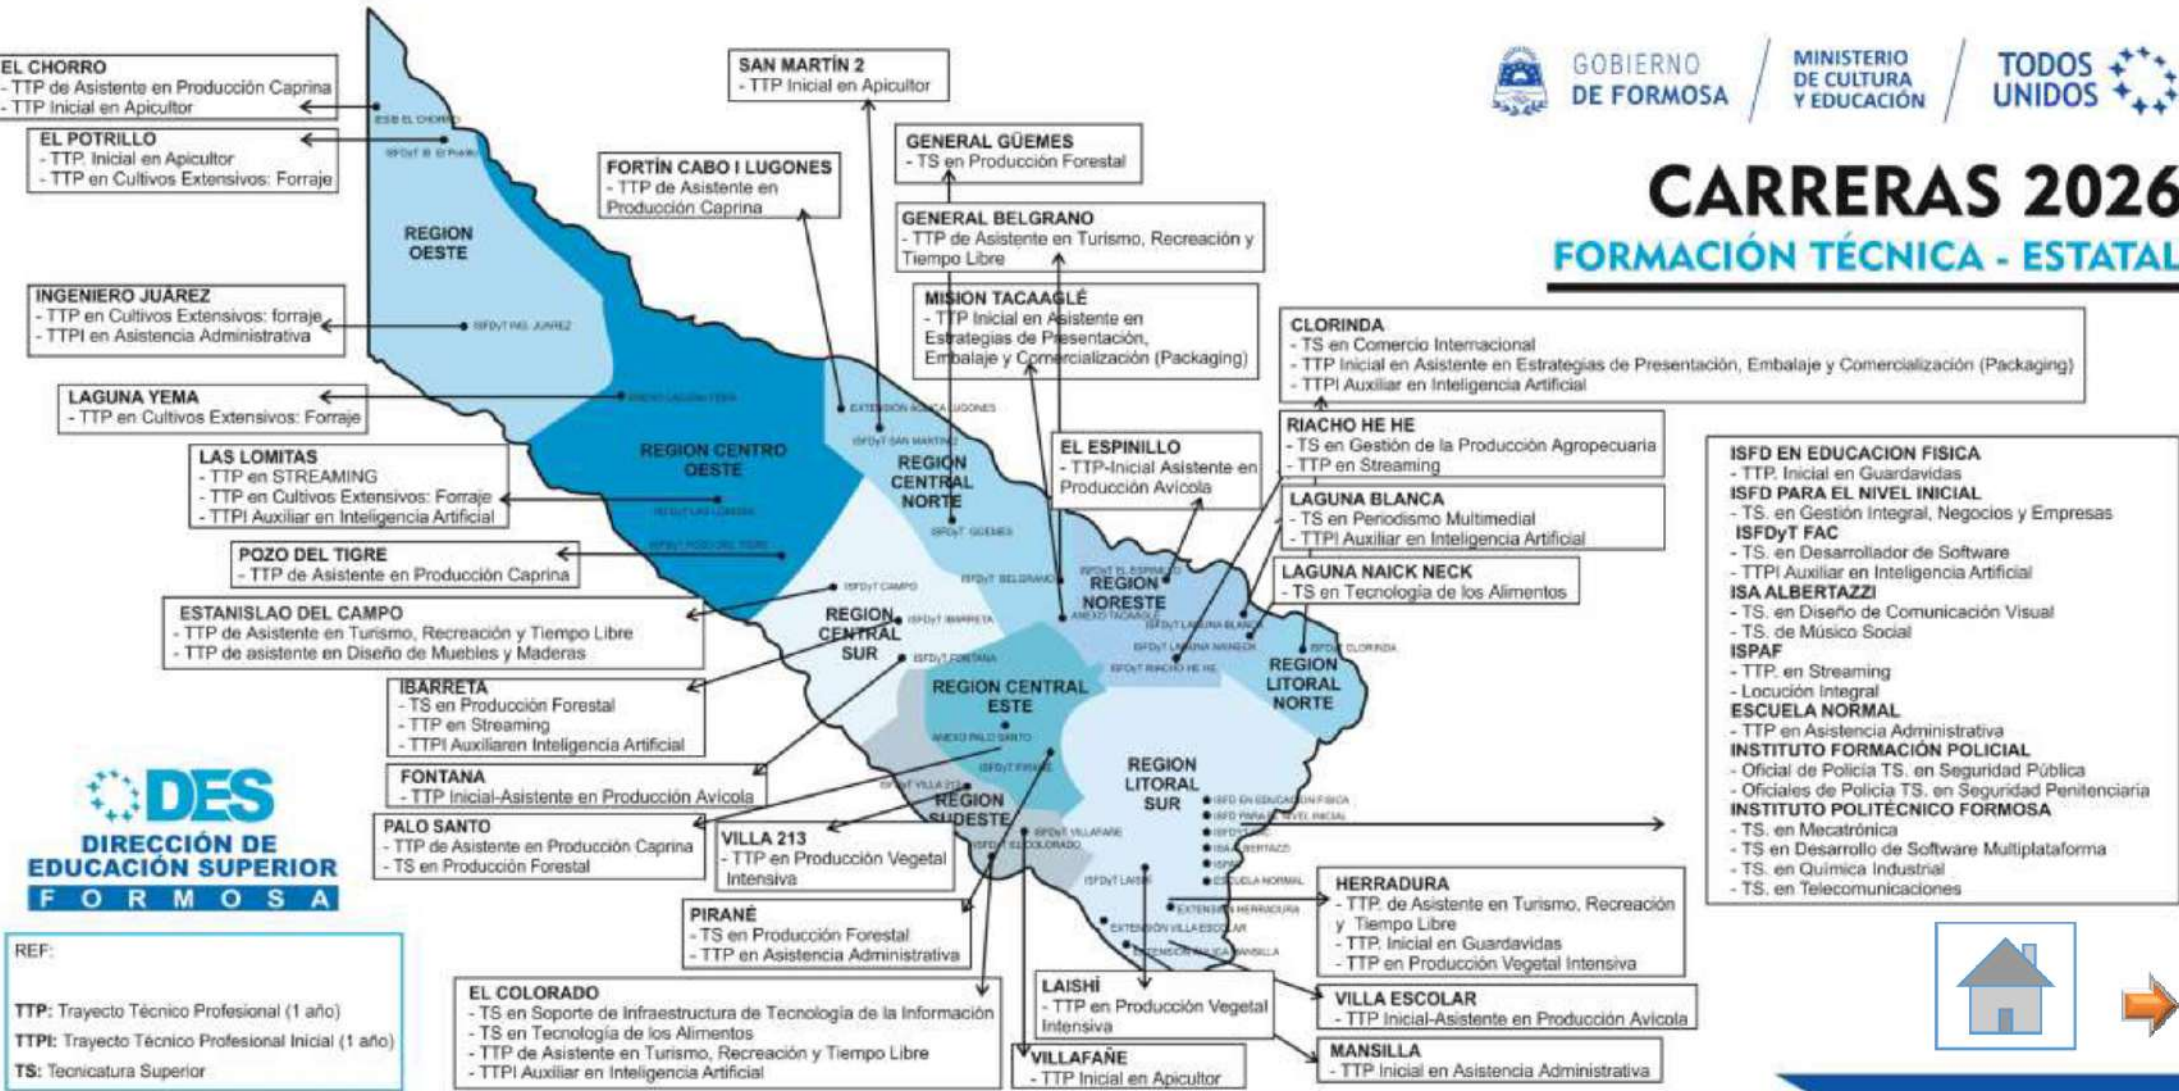

POSTÍTULOS

GOBIERNO DE FORMOSA

MINISTERIO DE CULTURA Y EDUCACIÓN

TODOS UNIDOS

CARRERAS 2026

FORMACIÓN TÉCNICA - ESTATAL

- ISFD EN EDUCACION FISICA**
 - TTP. Inicial en Guardavidas
- ISFD PARA EL NIVEL INICIAL**
 - TS. en Gestión Integral, Negocios y Empresas
- ISFDyT FAC**
 - TS. en Desarrollador de Software
 - TTPI Auxiliar en Inteligencia Artificial
- ISA ALBERTAZZI**
 - TS. en Diseño de Comunicación Visual
 - TS. de Música Social
- ISPAF**
 - TTP. en Streaming
 - Locución Integral
- ESCUELA NORMAL**
 - TTP en Asistencia Administrativa
- INSTITUTO FORMACIÓN POLICIAL**
 - Oficial de Policía TS. en Seguridad Pública
 - Oficiales de Policía TS. en Seguridad Penitenciaria
- INSTITUTO POLITÉCNICO FORMOSA**
 - TS. en Mecatrónica
 - TS en Desarrollo de Software Multiplataforma
 - TS. en Química Industrial
 - TS. en Telecomunicaciones