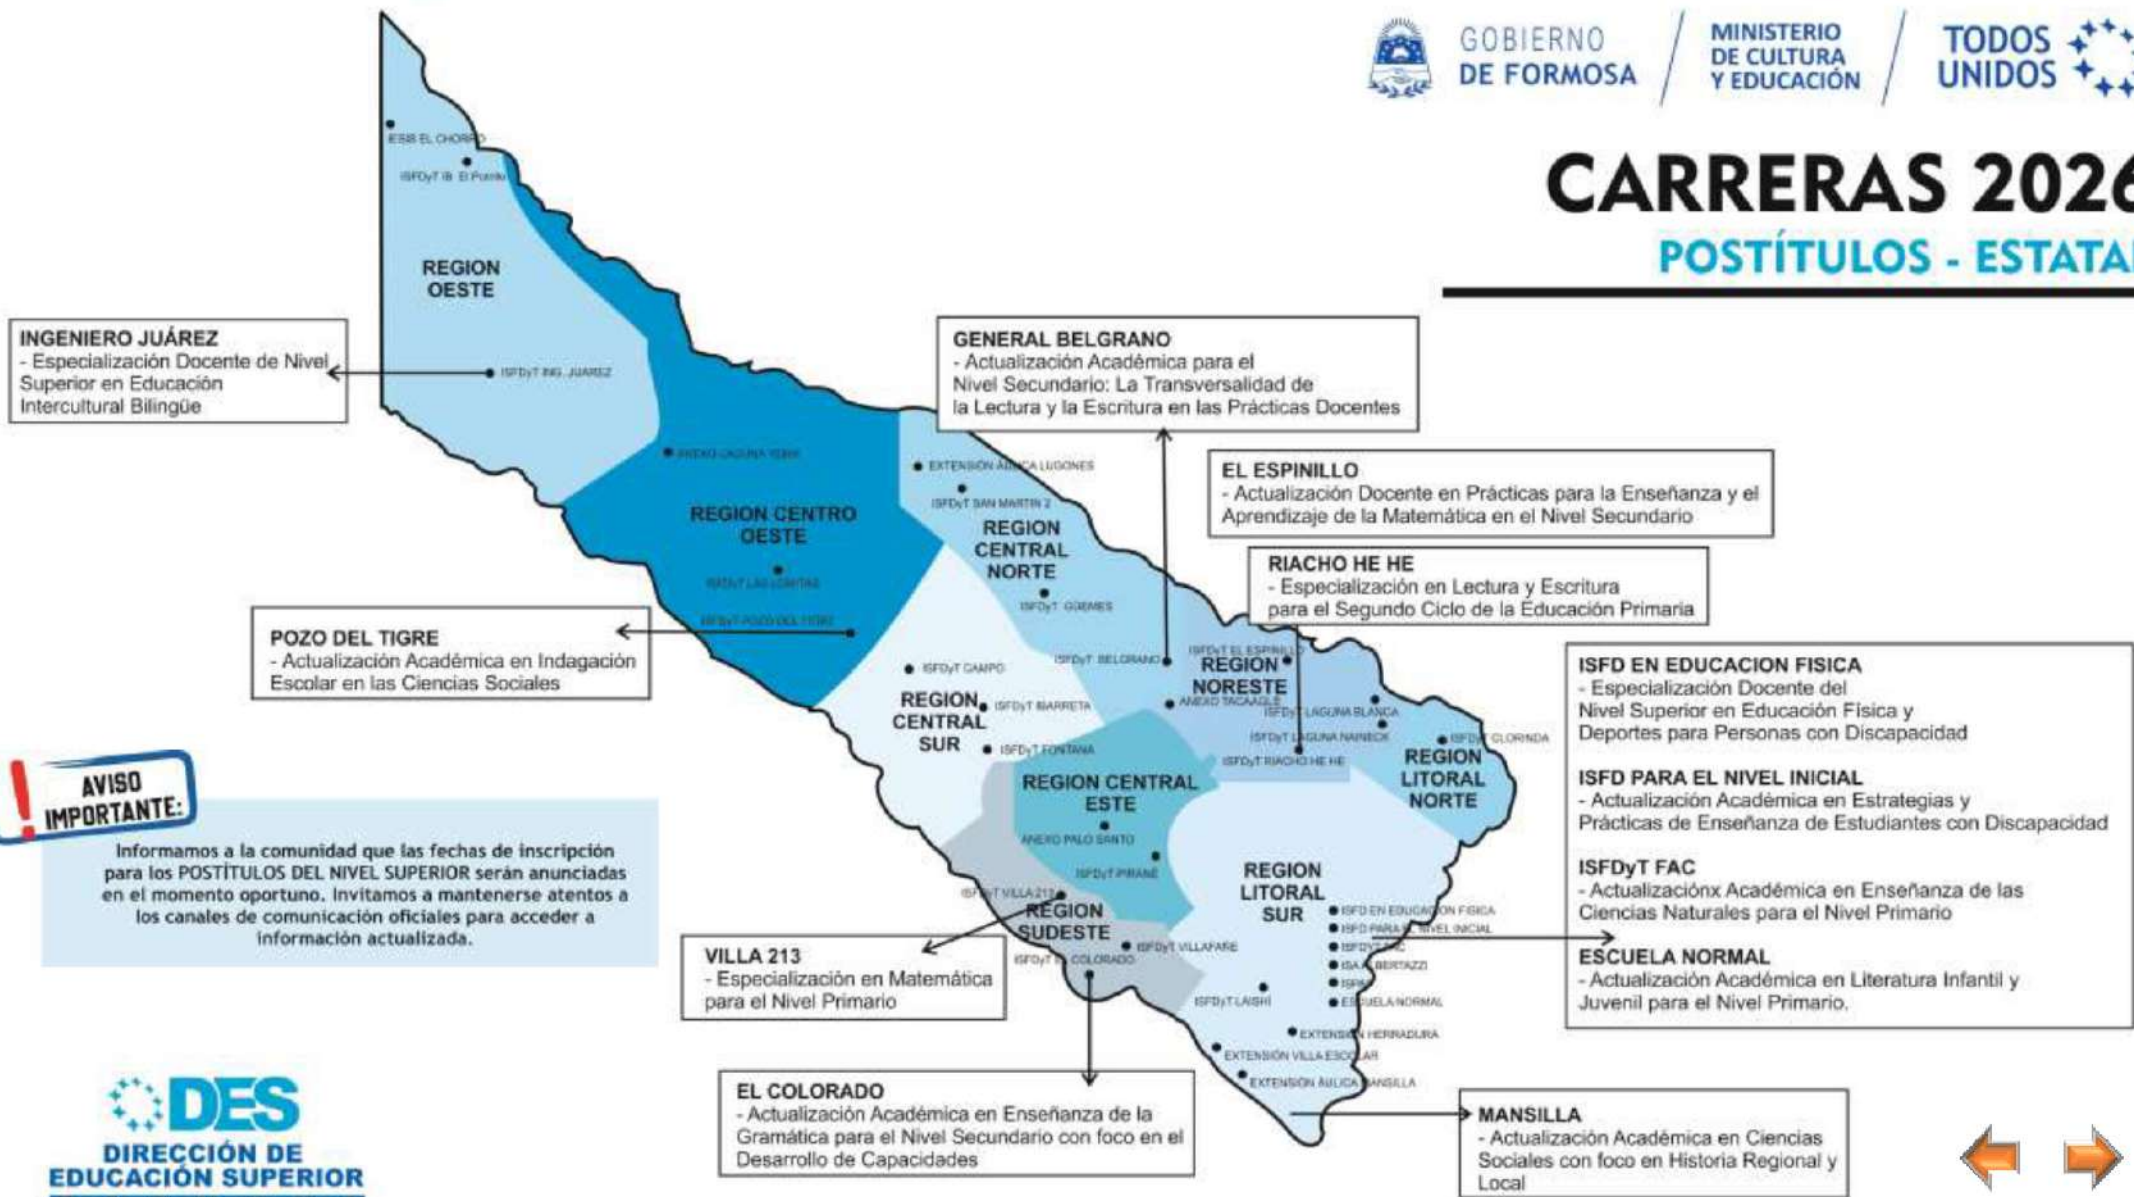

REF:

TTP: Trayecto Técnico Profesional (1 año)

TTPI: Trayecto Técnico Profesional Inicial (1 año)

TS: Tecnicatura Superior

CARRERAS 2026

POSTÍTULOS - ESTATAL

AVISO IMPORTANTE:

Informamos a la comunidad que las fechas de inscripción para los POSTÍTULOS DEL NIVEL SUPERIOR serán anunciadas en el momento oportuno. Invitamos a mantenerse atentos a los canales de comunicación oficiales para acceder a información actualizada.