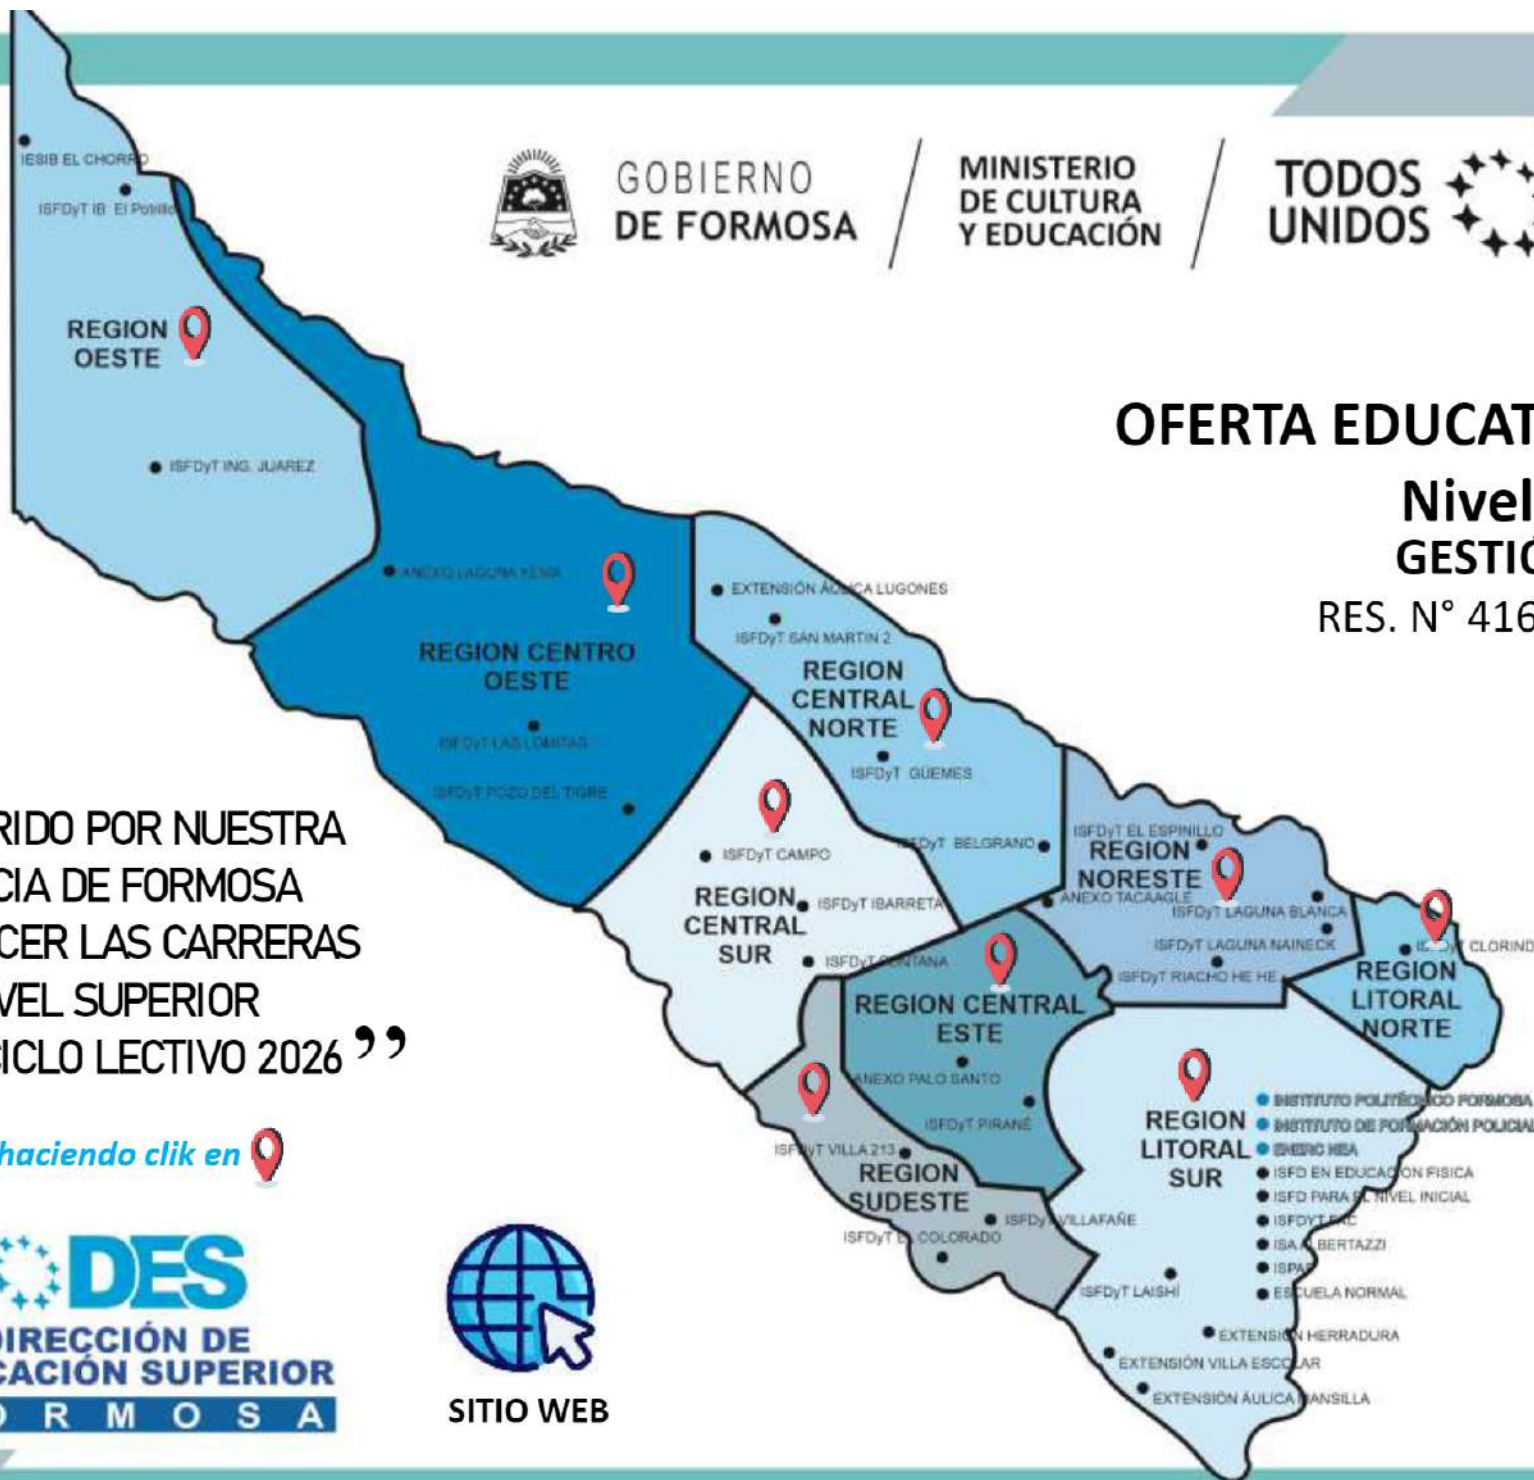

GOBIERNO DE FORMOSA

MINISTERIO DE CULTURA Y EDUCACIÓN

TODOS UNIDOS

OFERTA EDUCATIVA 2026

Nivel Superior GESTIÓN ESTATAL

RES. N° 4160/25 - MCyE

“ UN RECORRIDO POR NUESTRA PROVINCIA DE FORMOSA PARA CONOCER LAS CARRERAS DE NIVEL SUPERIOR PARA EL CICLO LECTIVO 2026 ”

Navegá haciendo klik en

SITIO WEB

REGIÓN LITORAL NORTE

C L O R I N D A 

DIRECCIÓN DE EDUCACIÓN SUPERIOR
F O R M O S A

OFERTA EDUCATIVA 2026

2026

¿QUERÉS
ESTUDIAR?

ISFDyT "DON CRISTÓBAL DE AGUIRRE"

COLORIDA

TECNICATURA SUPERIOR

COMERCIO INTERNACIONAL (3 AÑOS)

TRAYECTO TÉCNICO PROFESIONAL

AUXILIAR EN INTELIGENCIA ARTIFICIAL (1 AÑO)

ASISTENTE EN ESTRATEGIA, PRESENTACIÓN, EMBALAJE Y
COMERCIALIZACIÓN (PACKAGING). (1 AÑO))