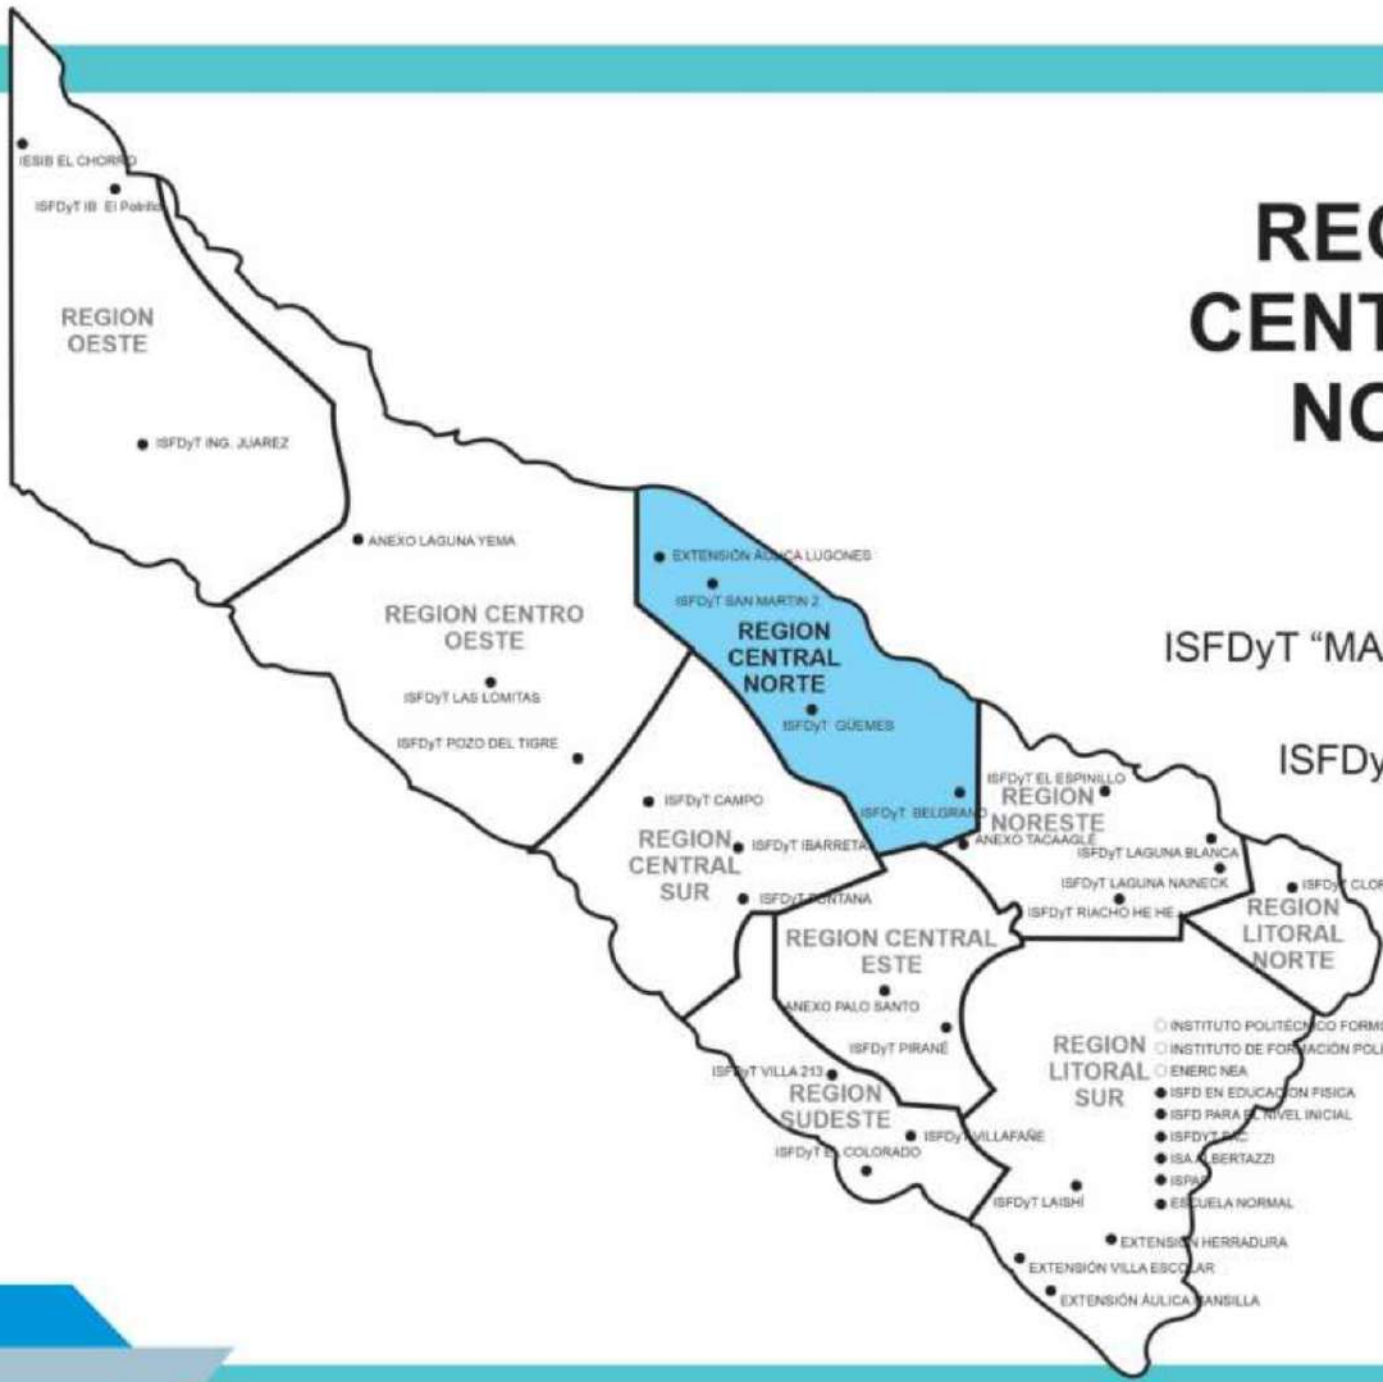

MINISTERIO
DE CULTURA
Y EDUCACIÓN

TODOS
UNIDOS

GOBIERNO
DE FORMOSA

REGIÓN NORESTE

MISIÓN TACAAGLÉ

RIACHO HE HE

EL ESPINILLO

LAGUNA BLANCA ●

LAGUNA NAICK NECK

CARRERAS

POSTÚTULOS

OFERTA EDUCATIVA 2026

2026

¿QUERÉS
ESTUDIAR?

ISFDyT - LAGUNA NAINECK

LAGUNA NAINECK

TECNICATURA SUPERIOR

TECNOLOGÍA DE LOS ALIMENTOS (3 AÑOS)

PRE-INSCRIPCIONES GRATUITAS - ONLINE
INICIA: 28/11/2025 - HORA: 9:00
FINALIZA: 11/12/2025

PRE-INSCRIPCIÓN

REGIÓN NORESTE

MISIÓN TACAAGLÉ
RIACHO HE HE
EL ESPINILLO
LAGUNA BLANCA
LAGUNA NAICK NECK ●

CARRERAS

POSTÍTULOS

REGIÓN CENTRAL NORTE

- ISFDyT "MAESTRA ELBA GONZÁLEZ" VILLA GRAL. GÜEMES ●
- ISFDyT "MAESTRO LAUREANO GÓMEZ" - SAN MARTÍN 2 ●
- EXTENSIÓN ÁULICA FORTÍN LUGONES ●
- ISFDyT BELGRANO ●

OFERTA EDUCATIVA 2026