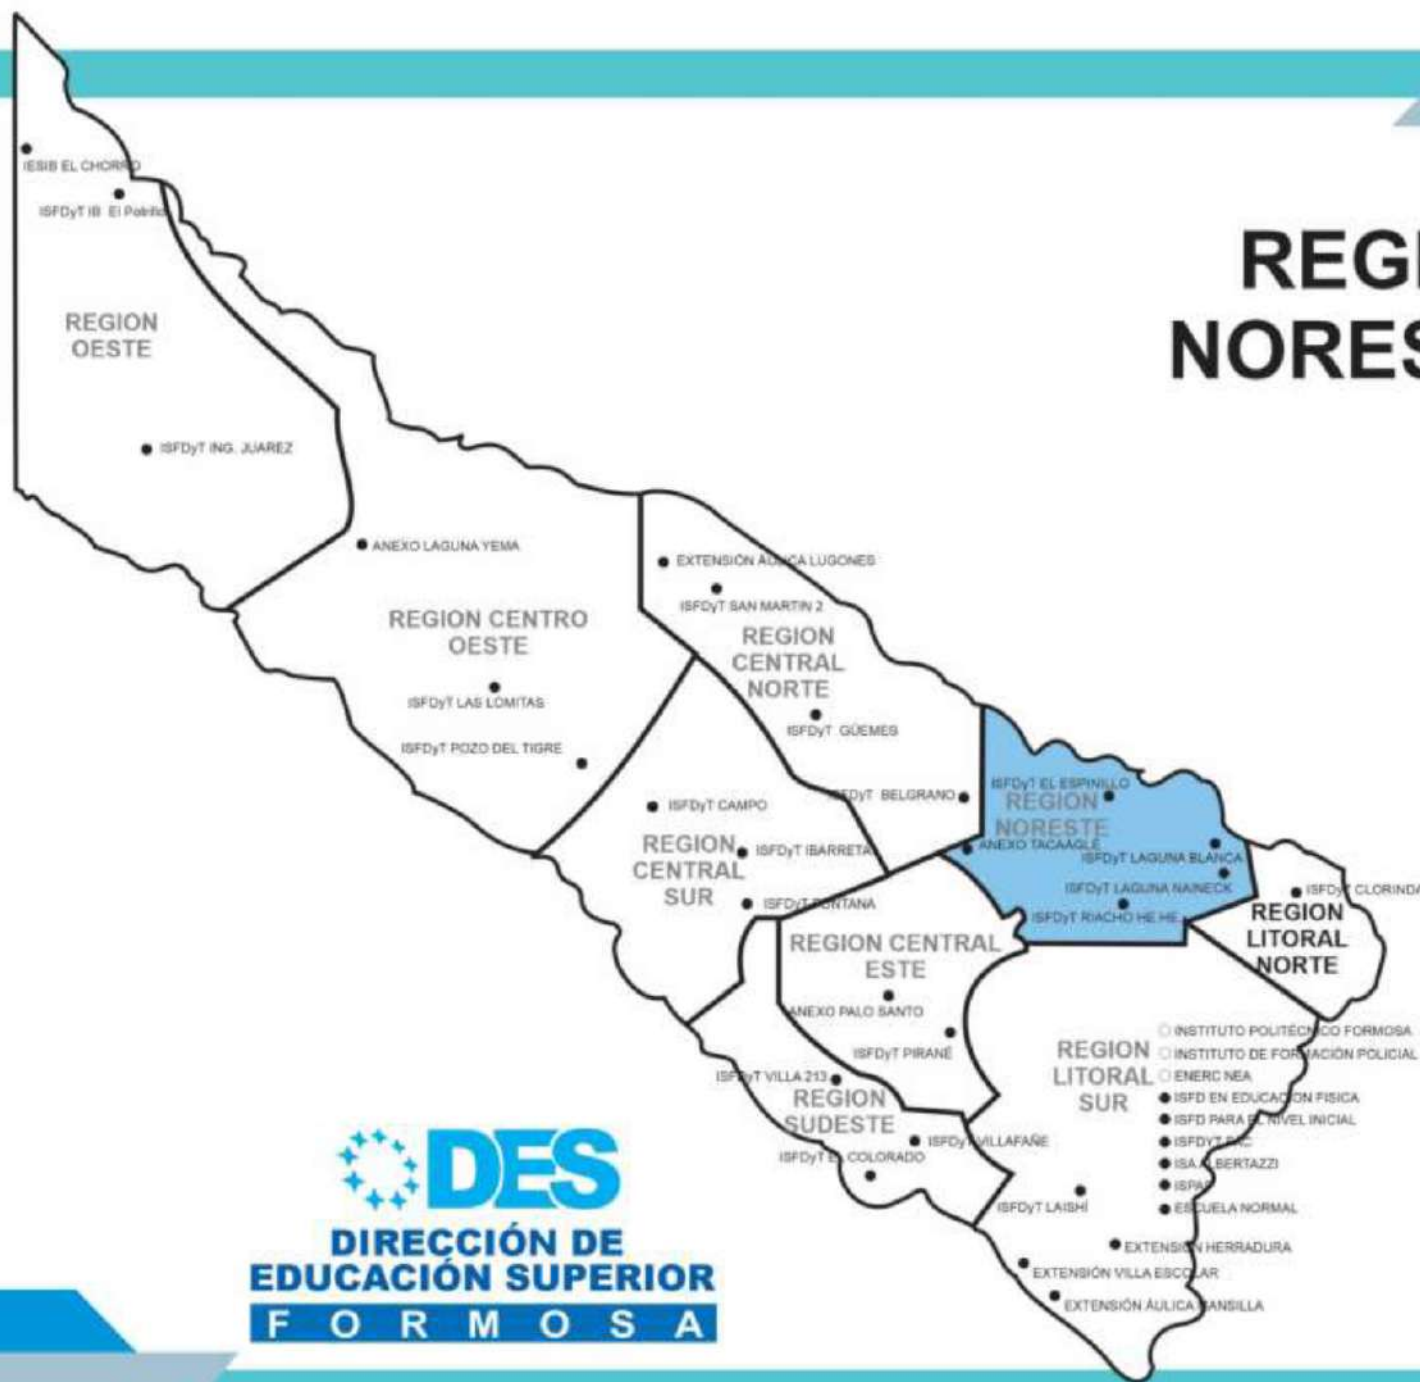

ISFDyT "DON CRISTÓBAL DE AGUIRRE"

COLORIDA

TECNICATURA SUPERIOR

COMERCIO INTERNACIONAL (3 AÑOS)

TRAYECTO TÉCNICO PROFESIONAL

AUXILIAR EN INTELIGENCIA ARTIFICIAL (1 AÑO)

ASISTENTE EN ESTRATEGIA, PRESENTACIÓN, EMBALAJE Y
COMERCIALIZACIÓN (PACKAGING). (1 AÑO))

PRE-INSCRIPCIONES GRATUITAS - ONLINE

INICIA: 28/11/2025 - HORA: 9:00

FINALIZA: 11/12/2025

PRE-INSCRIPCIÓN

REGIÓN LITORAL NORTE

COLORIDA ●

CARRERAS

POSTÚTULOS

REGIÓN NORESTE

- MISIÓN TACAAGLÉ ●
- RIACHO HE HE ●
- EL ESPINILLO ●
- LAGUNA BLANCA ●
- LAGUNA NAICK NECK ●

OFERTA EDUCATIVA 2026

2026

¿QUERÉS
ESTUDIAR?

ANEXO MISIÓN TACAAGLÉ

TACAAGLÉ

TRAYECTO TÉCNICO PROFESIONAL

TODOS
UNIDOS

GOBIERNO
DE FORMOSA

REGIÓN NORESTE

MISIÓN TACAAGLÉ ●

RIACHO HE HE

EL ESPINILLO

LAGUNA BLANCA

LAGUNA NAICK NECK